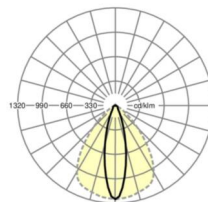

параметры

номер заказа	19520006024
код EAN	4020863429240
номер таможенного тарифа	94051190
Знак прохождения контроля	IP 20, класс защиты I, ENEC10 VDE, F, HACCP DIN10500/Food/IFS-пригодность для применения/BRC, Indoor, CE
Степень ударопрочности IK	IK03 (-20°C bis 35°C)
Температура окружения	ta -20°C в 35°C
Особые свойства	Готовность к IoT «Ready for IoT»
Гарантийный срок	5 лет
Государственные программы поддержки	BEG - государственные субсидии для энергосберегающих зданий (действительна только для Германии)

электротехника

Балласт	Электронный драйвер DALI2 (1 штука)
Мощность системы	34W
сетевое напряжение	230V/50Hz
автоматический предохранитель (пусковой ток)	13 штук/B10, 24 штук/B16, 25 штук/C10, 40 штук/C16
класс энергосбережения/Источник света	C

Оптика

Оснастка	LED, цветопередача/оттенок света CRI ≥ 80 / 4000K
Допуск для координаты цветности (MacAdam)	3SDCM
Номинальный световой поток	6343lm
Срок службы LED	50000h L80/B10 (Tq 35°C), 70000h L80/B50 (Tq 35°C), 100000h L80/B50 (Tq 30°C)
светоотдача светильников	184lm/W
Угол излучения	25° (C0) / 100° (C90)
UGR поп./вдоль	16.8 / 22.1

DEEP-LINK

<https://www.regiolum.de/ru/article/19520006024>

Ссылка	LED 6000lm 840
ηLB	100 %
Φ ↓/↑	98 % / 2 %
UGR поп./вдоль	16.8 / 22.1