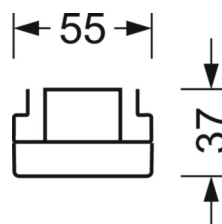

DEEP-LINK

<https://www.regiolum.de/ru/article/19520006024>

Ссылка	LED 6000lm 840
ηLB	100 %
Φ ↓/↑	98 % / 2 %
UGR поп./вдоль	16.8 / 22.1

Механика

цвет корпуса	черный RAL 9005
размеры (LxWxH/DxH)	1531mm x 55mm x 37mm
вес (нетто)	1.65kg
Вид монтажа	сборка трековых систем, Потолочная световая конструкция, Структура подвесного светильника

размеры

L	1531 mm	Длина
В	55 mm	Ширина
Н	37 mm	Высота